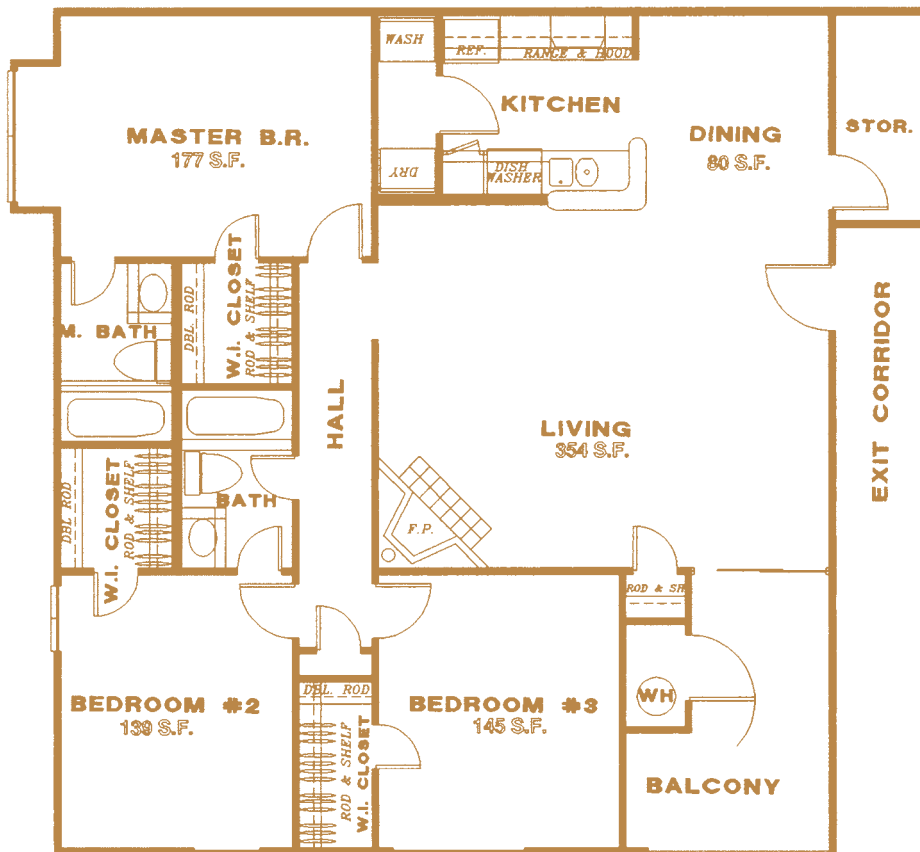

## Plaza Suite

3 Bedroom / 2 Bath 1310 SF